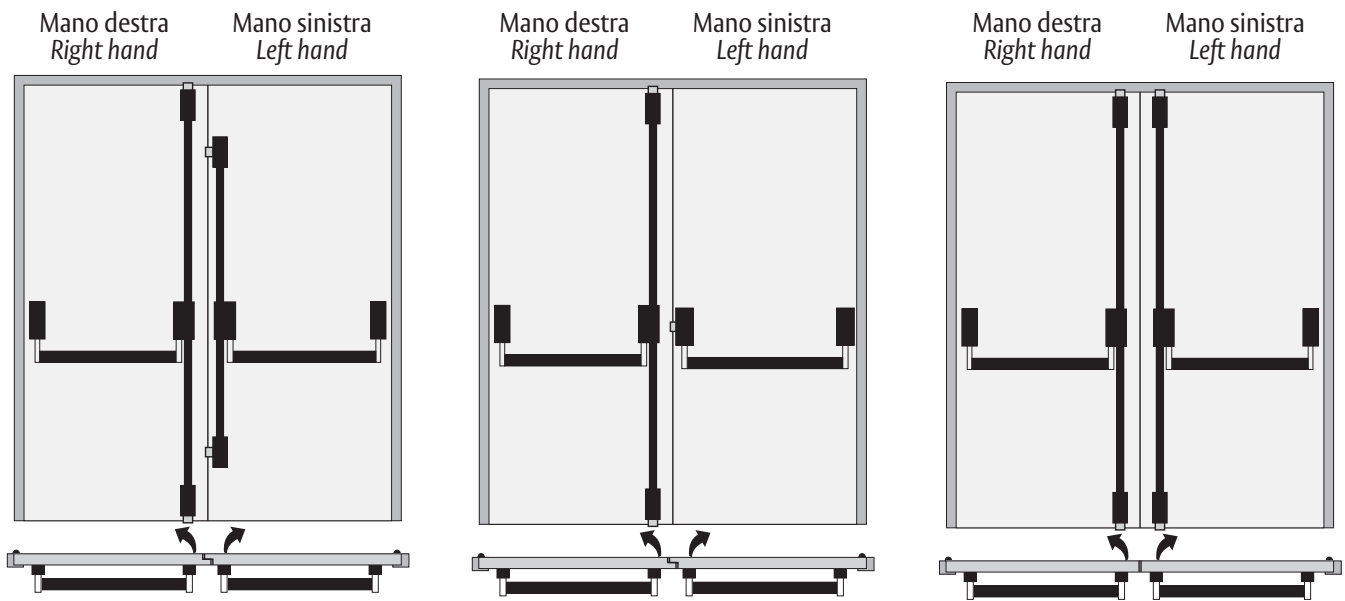

Schema di applicazione

Applications