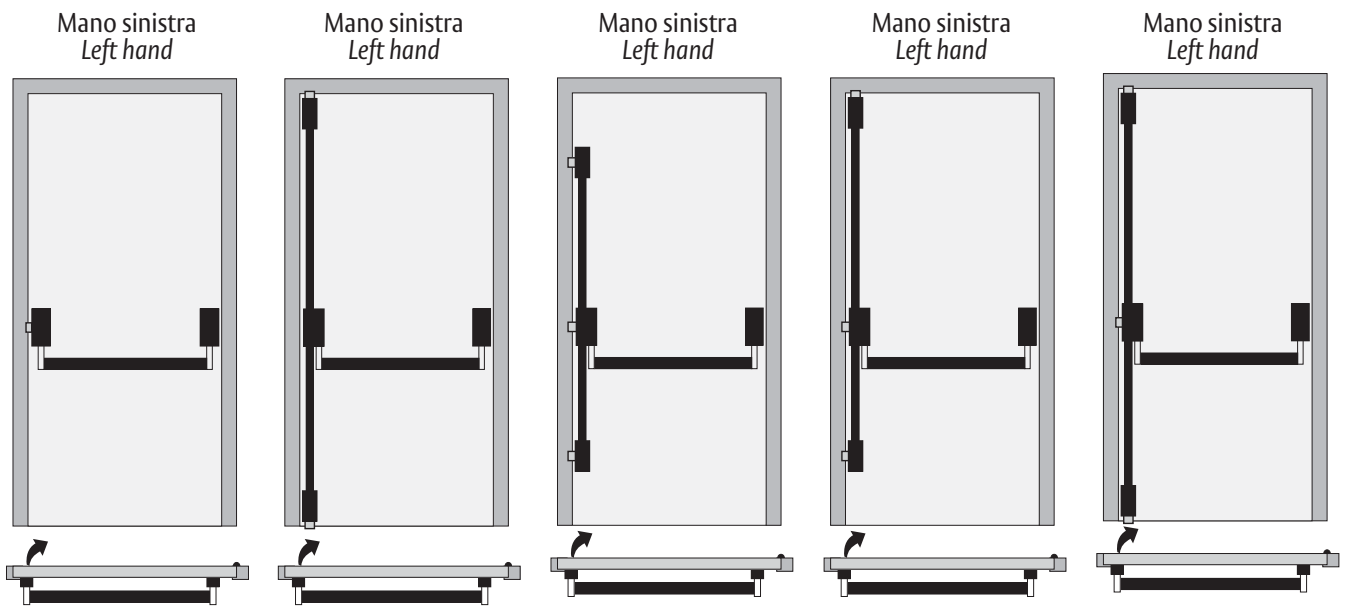

Schema di applicazione

Applications