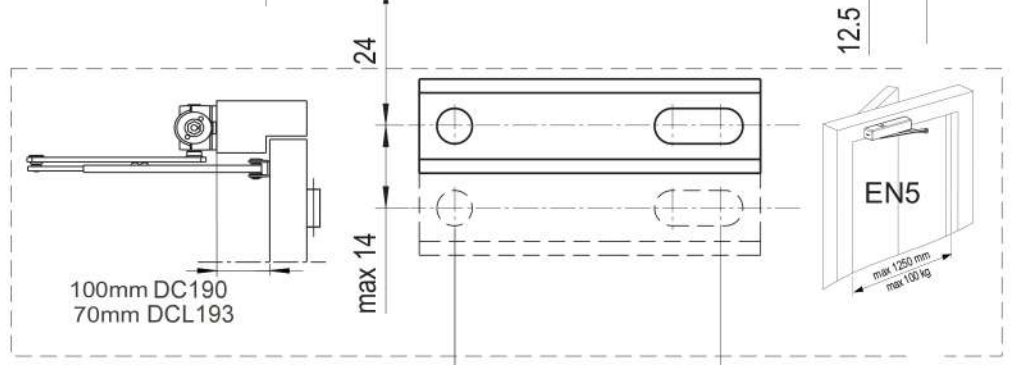

**MAB 635**

102

485

190

213.5

100

142

222

24

12.5

160

45

ASSA ABLOY

485

102

100