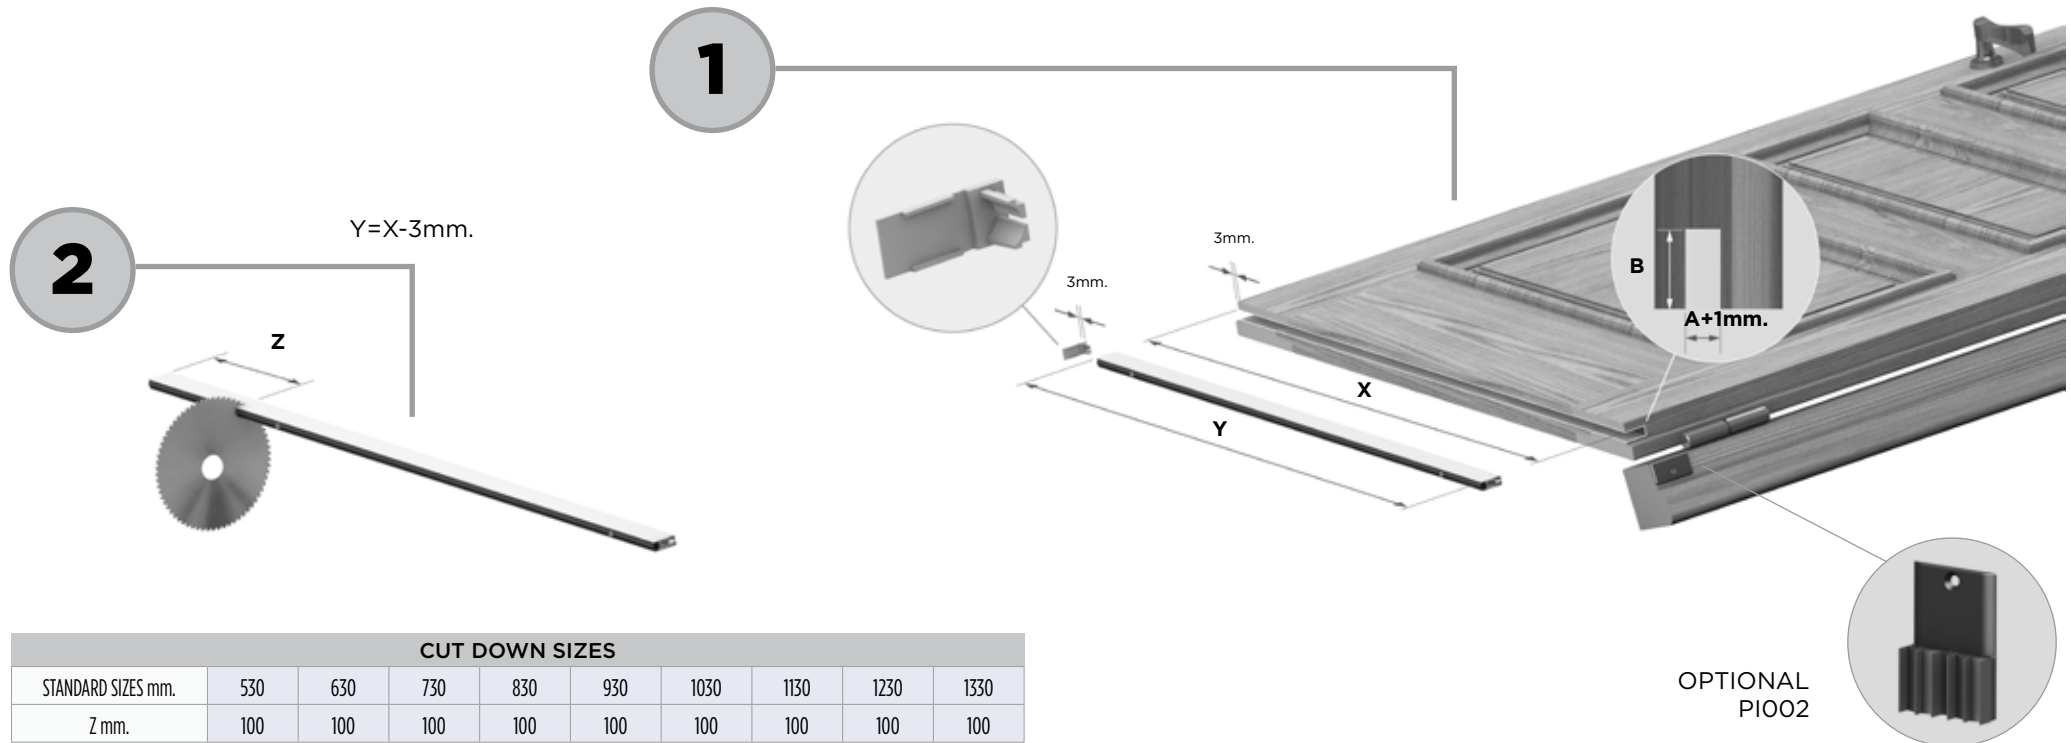

## TOOLS REQUIRED

### CUT DOWN SIZES

STANDARD SIZES mm.	530	630	730	830	930	1030	1130	1230	1330
Z mm.	100	100	100	100	100	100	100	100	100