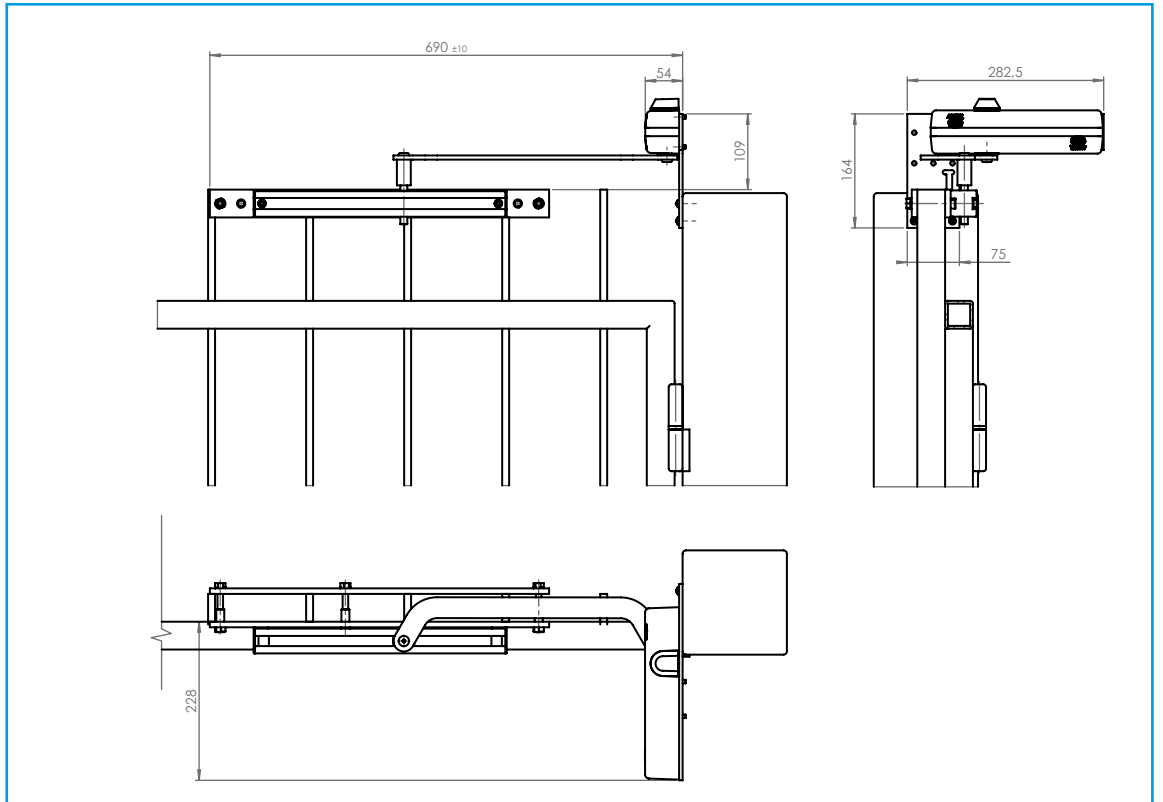

Texte pour spécifications:

- Ferme-portail avec bras coulissant, pour portail avec largeur jusqu'à 1250 mm, série MAB 650C

Features:

- Body in high duty cast iron
- Fixed size EN2, for gate width up to 1250 mm
- Two closing speeds independently controlled by thermostatic valves
- High thermal stability ensured at different temperatures
- Pinch free sliding arm & rail for safe use
- Soft opening and strong closing
- Suitable for gates with or without protruding bars
- Extremely easy to install (No welding needed)
- Equipped with all mounting screws and accessories
- Coated with strong resistance corrosion paint
- Finish: black, silver and white

Specification text:

- Gate closer with sliding arm, for gate width up to 1250mm, MAB 650C series

Features:

- Cuerpo de hierro fundido
- Fuerza fija EN2, para cancelas hasta máximo 1.250 mm de ancho
- Dos velocidades de cierre controladas por válvulas termoestáticas independientes
- Alta estabilidad térmica garantizada a diferentes temperaturas
- Brazo diseñado para evitar el aplastamiento de los dedos durante el cierre
- Suave al abrir, fuerte al cerrar
- Adecuado para puertas con o sin barras que sobresalen
- De fácil instalación (sin necesidad de soldadura)
- Equipado con todos los tornillos y accesorios necesarios para su montaje
- Recubierto con tratamiento anticorrosión
- Acabado: negro, plata y blanco

Especificaciones:

- Cierracancelas con brazo deslizante, para cancelas de ancho hasta 1250 mm, serie MAB 650C

Codice/Code Code/Código	Finitura/Finish Finition/Acabado	Dimensioni/Dimensions Dimensions/Dimensiones	L. Porte/Door L. Porte/Puerta		
ME65I3430	Nero	282,5X54X109	max. 1250	1	5.760
ME65I3400	Argento	282,5X54X109	max. 1250	1	5.760
ME65I34E0	Bianco	282,5X54X109	max. 1250	1	5.760