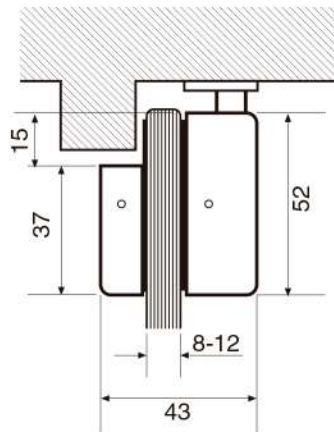

V 593

**CERNIERE SFALSATE INFERIORE E SUPERIORE COMPLETE DI PIASTRINE D' ATTACCO (PAIO) PER PORTE DESTRE CON BATTUTA IN ARCHITRAVE.**

TOP AND BOTTOM OFFSET HINGES WITH MOUNTING PLATES (SET) FOR RIGHT HAND DOORS WITH REBATED HEADER.