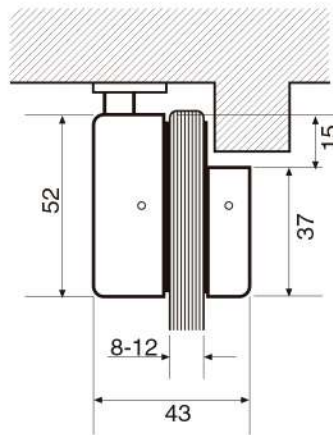

V 592

CERNIERE SFALSATE INFERIORE E SUPERIORE COMPLETE DI PIASTRINE D' ATTACCO (PAIO) PER PORTA SINISTRA CON BATTUTA IN ARCHITRAVE.

TOP AND BOTTOM OFFSET HINGES WITH MOUNTING PLATES (SET) FOR LEFT HAND DOORS WITH REBATED HEADER.