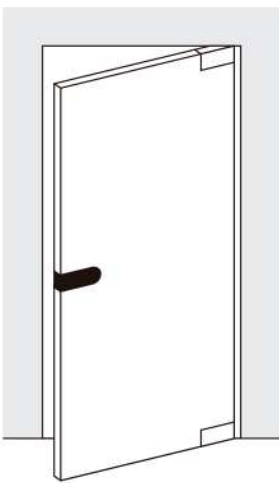

V 330

**SERRATURA CENTRALE SENZA MANIGLIE  
(MONTAGGIO POSTERIORE).**

**CENTRE LOCK WITHOUT HANDLES  
(REAR MOUNTING).**

**SERRURE DE MILIEU SANS BEQUILLES  
(MONTAGE POSTERIEUR).**

**CERRADURA CENTRAL SIN MANILLAS  
(MONTAGE POSTERIOR).**