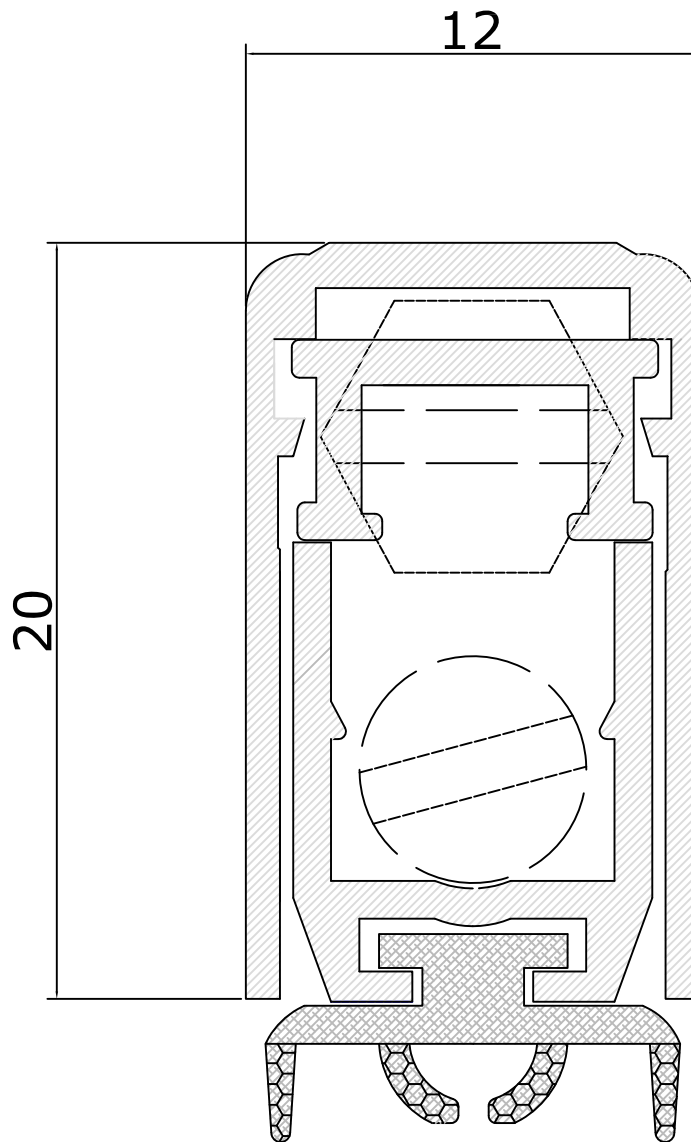

il paraspifferi automatico

serie Pressure art. 1700mini
sezione scala 5 : 1

scala 1 : 1

Via Industriale 4/B - 25080 Muscoline (BS) Italy