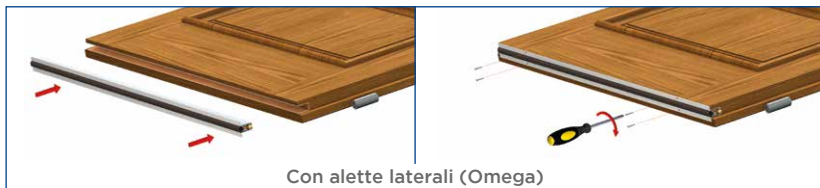

SISTEMI DI FISSAGGIO

STANDARD