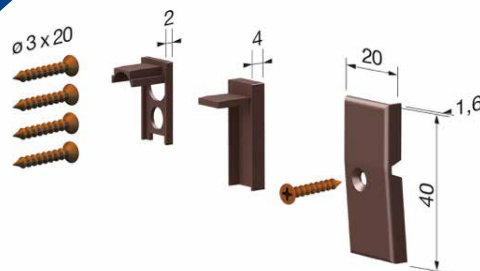

## ACCESSORI STANDARD

Misure standard (mm)	430	530	630	730	830	930	1030	1130	1230	1330	Lunghezze maggiori su richiesta
Max accorciabilità (mm)	120	100	100	100	100	100	100	100	100	100	

• **COMPONENTI** Profili estrusi in alluminio lega 6060 - guarnizione tubolare estrusa in EPDM - elementi stampati in nylon autolubrificante + nylon caricato al 30% con fibra di vetro - barrette filettate in ferro brunito - pulsante esagonale 7 mm. e boccola Ø 6 mm. in ottone - molle elicoidali in acciaio inox trattato.