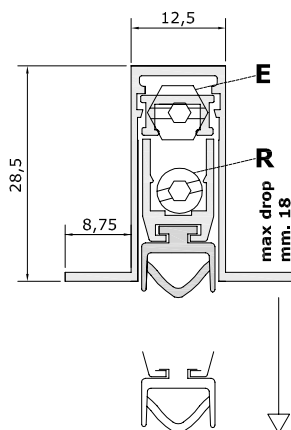

Serie Pressure 1800

Certificato per:

- Isolamento acustico **35 dB**
- Resistenza al fuoco: **30 min.** (guarniz. EPDM standard) **60 min.** (guarniz. silicone opzionale)
- Isolamento dal fumo **2,30 m² / h / m - 25 Pa**
- Cicli di utilizzo **200.000 cicli**

Protegge da:

- Aria
- Acqua
- Luce
- Insetti

Non costituisce ostacolo ai disabili