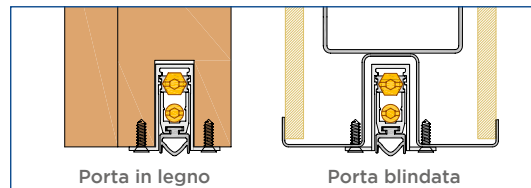

APPLICAZIONI PRINCIPALI